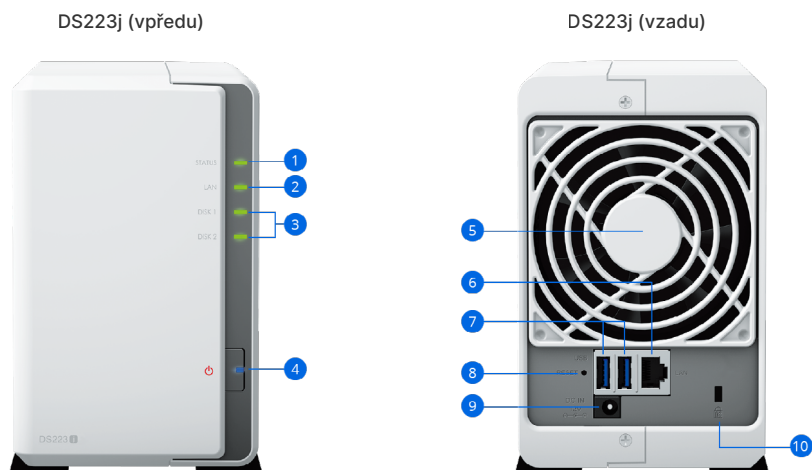

Přehled hardwaru

1	Kontrolka Status	2	Kontrolka LAN	3	Kontrolky stavu disku	4	Tlačítko a kontrolka napájení
5	Ventilátor	6	Port 1GbE RJ-45	7	Porty USB 3.2 Gen 1	8	Tlačítko Reset
9	Napájecí port	10	Slot zabezpečení pro kabel Kensington				